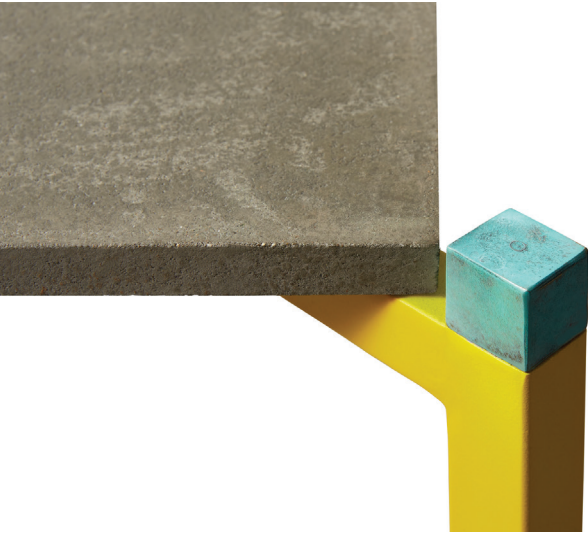

CONSOLLE

CONSOLLE

H 98 cm
L 207 cm
D 38 cm

Cement
L 150 cm
W 30 cm
T 2 cm
Color
RAL 1021

TABLE

TABLE

H 80 cm
L 207 cm
D 77 cm

Cement
L 200 cm
W 70 cm
T 2 cm
Color
RAL 4004