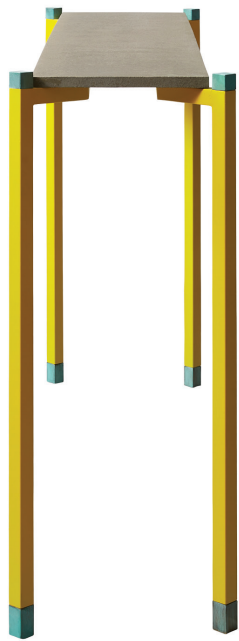

CONSOLLE

CONSOLLE

H 98 cm
L 207 cm
D 38 cm

Cement
L 150 cm
W 30 cm
T 2 cm
Color
RAL 1021

TABLE

TABLE

H 80 cm
L 207 cm
D 77 cm

Cement
L 200 cm
W 70 cm
T 2 cm
Color
RAL 4004

CONSOLLE JR

EVERY-
TH-
ING
IS
PER-
-FECT

CONSOLLE JR

H 56 cm
L 207 cm
D 47 cm

Cement
L 200 cm
W 40 cm
T 2 cm
Color
RAL 5007

MIRROR

EL DOMM

LIMITED EDITION OF 50
+ PROTOTYPES A B C D